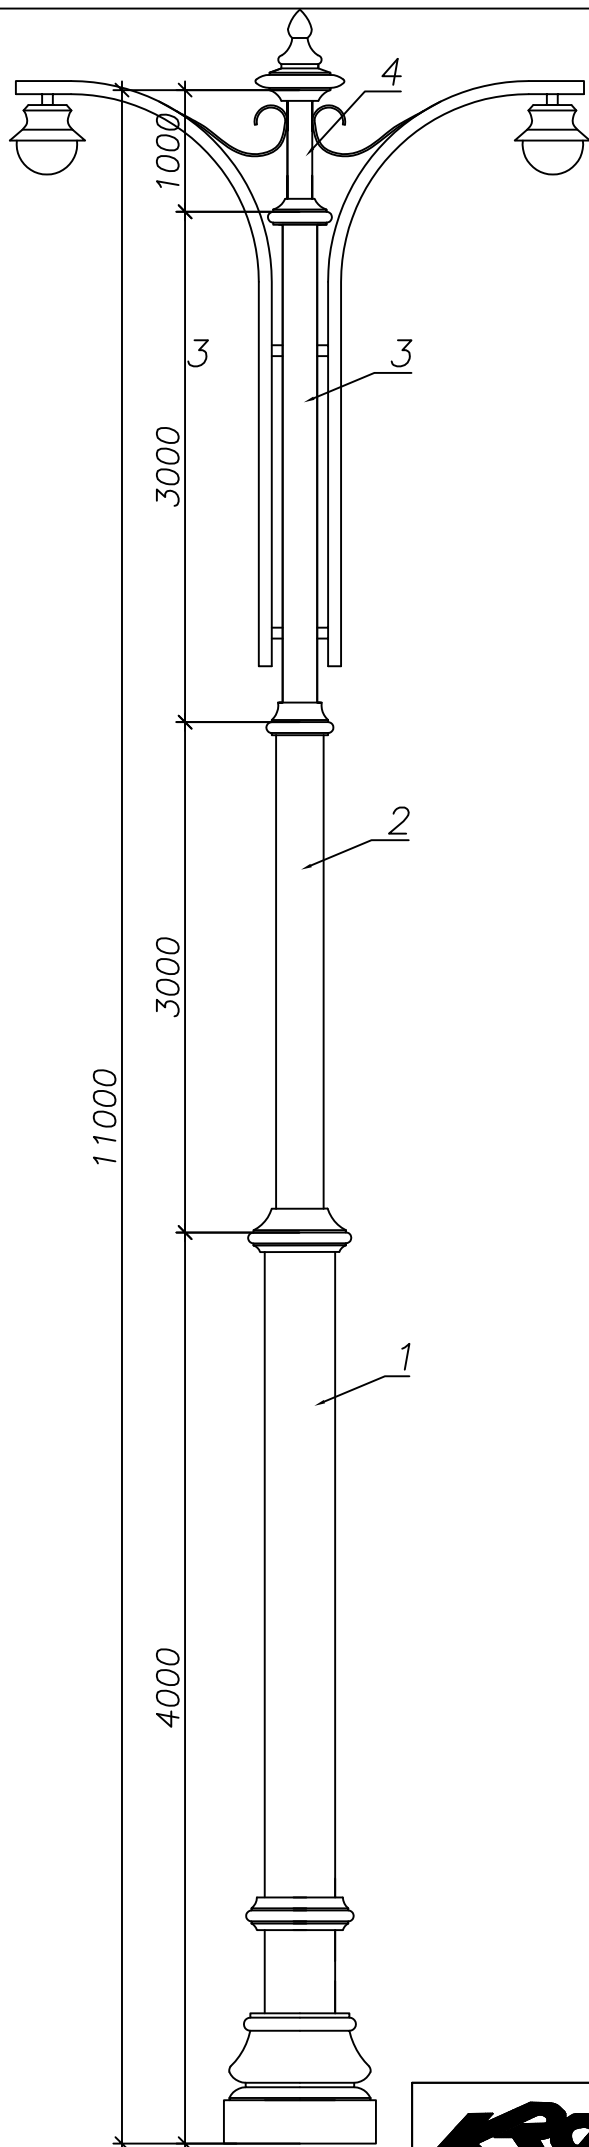

SŁUP
TRAKCYJNO
OŚWIETLENIOWY
DEKORACYJNY
TYPU KROD

KROMISS®

PRZEDSIĘBIORSTWO KROMISS sp.z o.o.
42-200 Częstochowa, ul. Kopernika 22
tel. 034 360-50-12, fax. 034 360-52-29